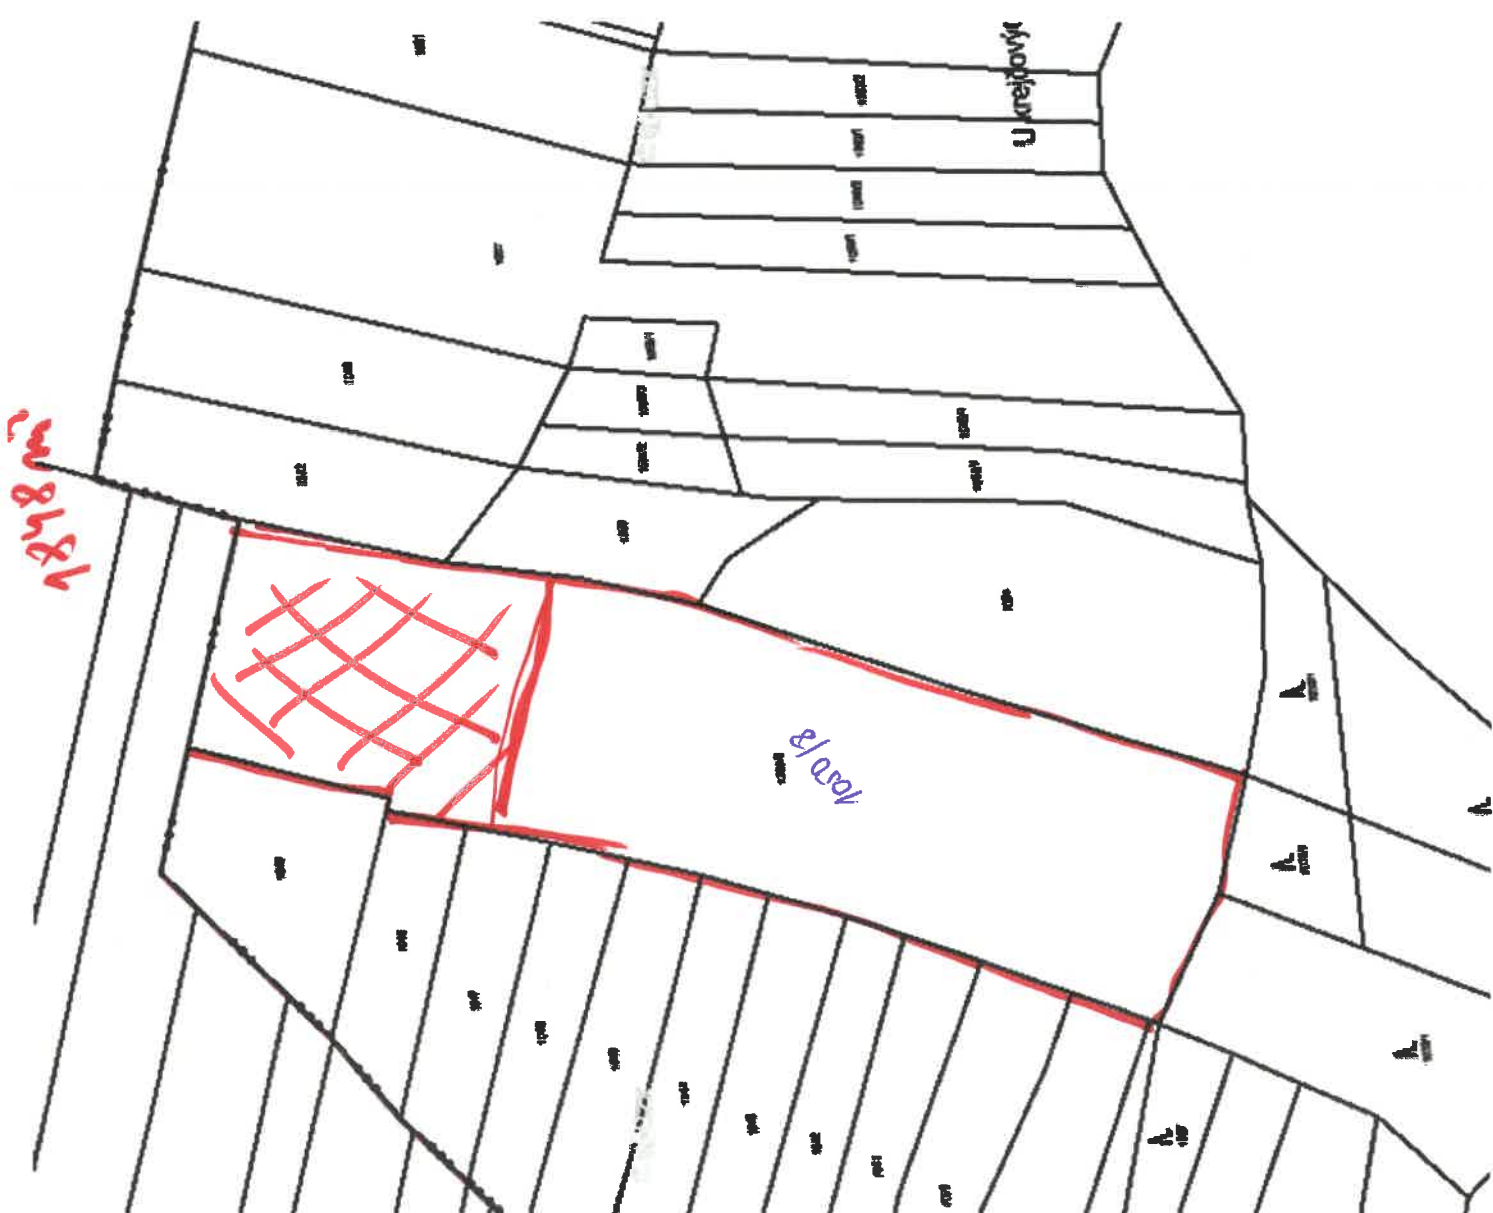

Jedná se o **pozemek parc. č. 1050/8** o celkové výměře **9.995 m²** – orná půda, bude oddělena část o **výměře 1.848 m²** s novým parcelním číslem vedeným na č. LV 10001 Obce Štěměchy.

za

pozemek p. č. 1121/1 o celkové výměře **1.848 m²** – orná půda, vedeného na LV 210 u Katastrálního úřadu pro Vysočinu, Katastrální pracoviště Třebíč.

Ve Štěměchách dne 14.8.2023

Zuzana Švehlová
starostka obce Štěměchy

Vyvěšeno dne: 14.8.2023

Sejmuto dne:

Příloha
Snímky z KN

8/100V